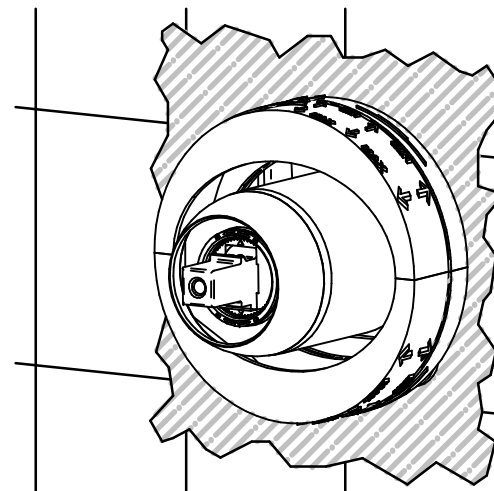

**ROMPERE / BREAK
NO ATTREZZI/ NO TOOLS**

D

A